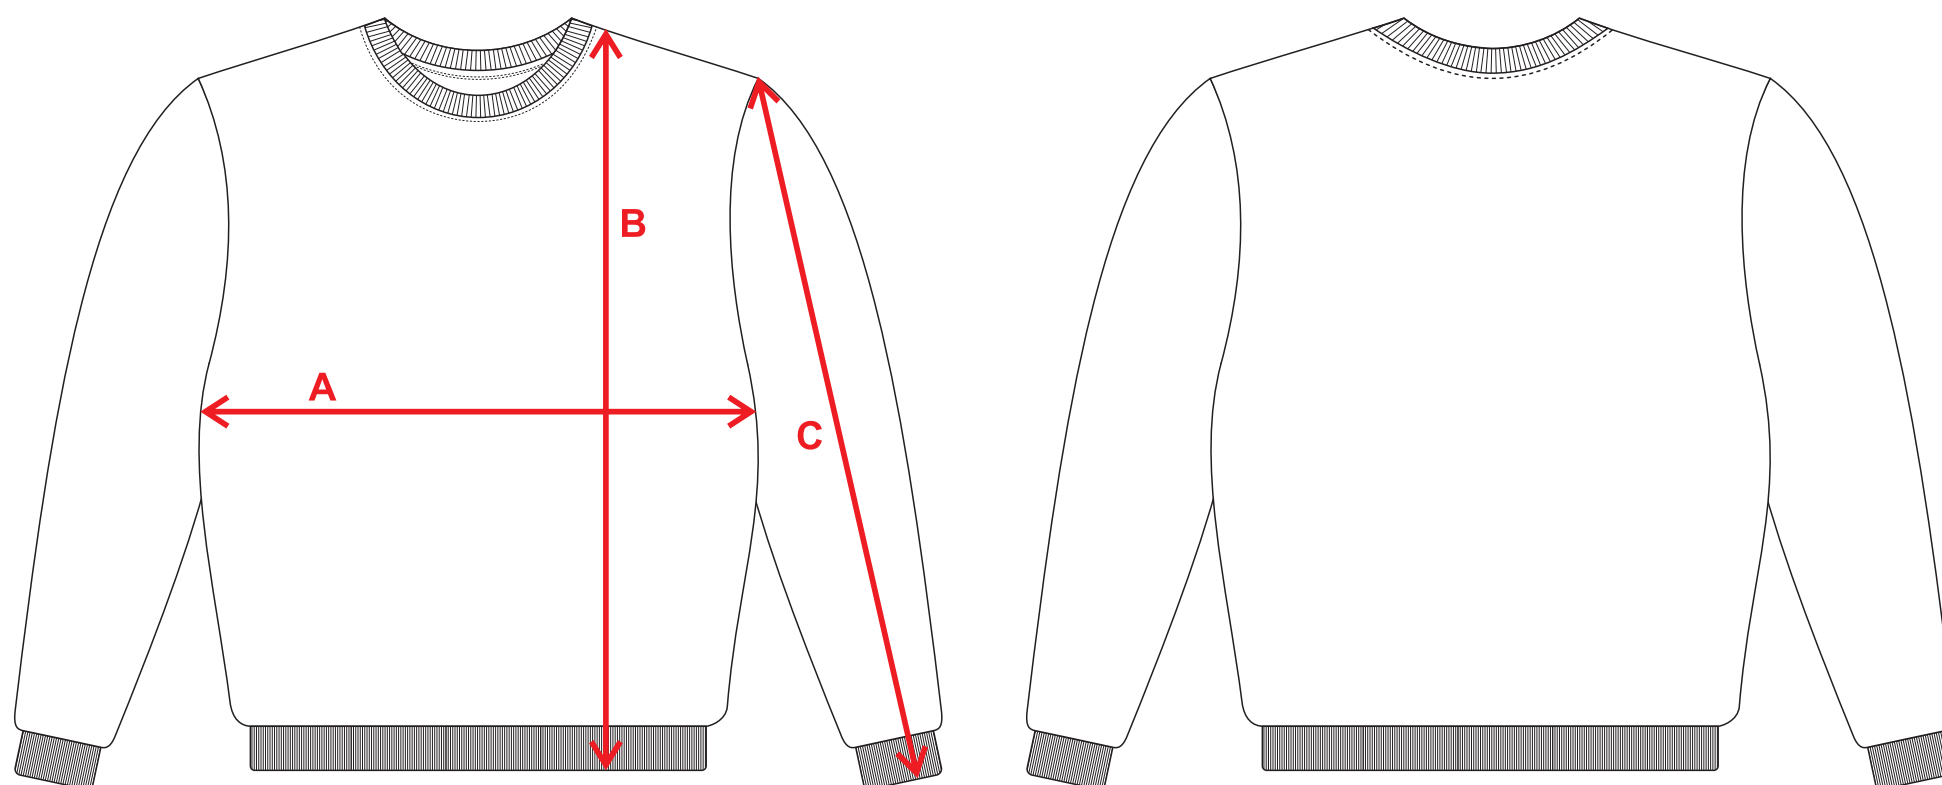

# СВИТШОТ мужской

Размер изделия	A	B	C
XS (44)	53	68	63
S (46)	54	70	64
M (48)	56	72	65
L (50)	59	74	66
XL (52)	62	76	67
2XL (54)	64	79	68
3XL (56)	67	81	69
4XL (58)	69	82	70
5XL (60)	71	81	70

Допустимо отклонение 1 - 1,5 см в зависимости от типа ткани.